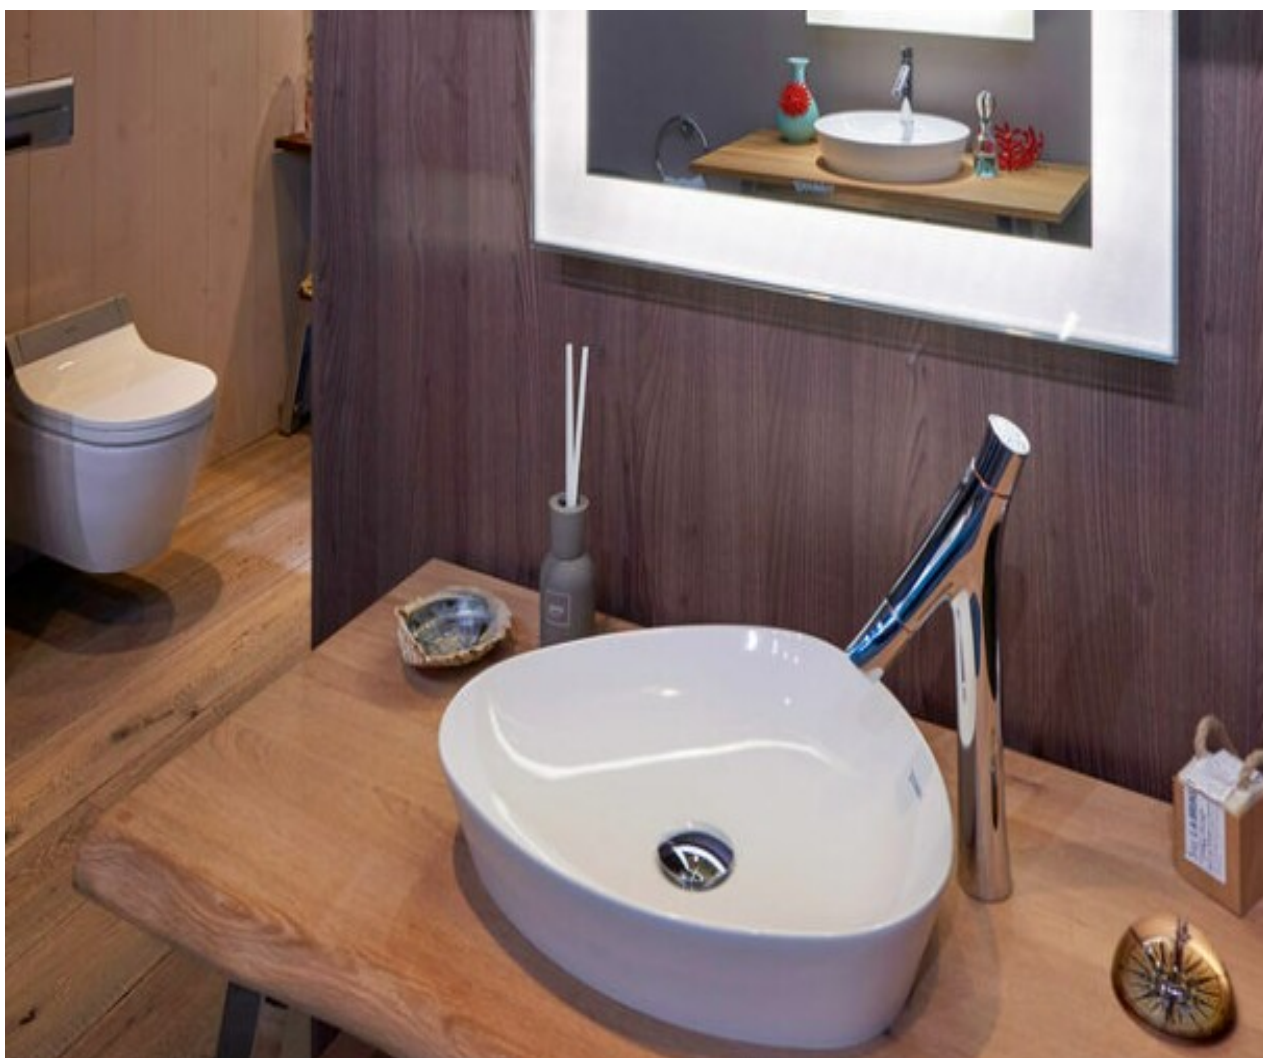

Раковина Cape Cod, Duravit Изящные формы, плавные переходы и тонкие края отлично характеризуют новое творение от Duravit. Кстати, творцом серии Cape Cod (названной в честь одноимённого полуострова в Новой Англии) стал не кто иной, как Филипп Старк, ещё раз отличившись на франкфуртской выставке. Созданная из ударопрочной керамики Duraceram, раковина обладает рекордно тонкими формами и может быть круглой, квадратной или треугольно-овальной. А полка и маленький шкафчик, как говорит сам Старк, хоть и кажутся незначительными элементами, но в итоге имеют большой вес в общей картине дизайна ванной комнаты.