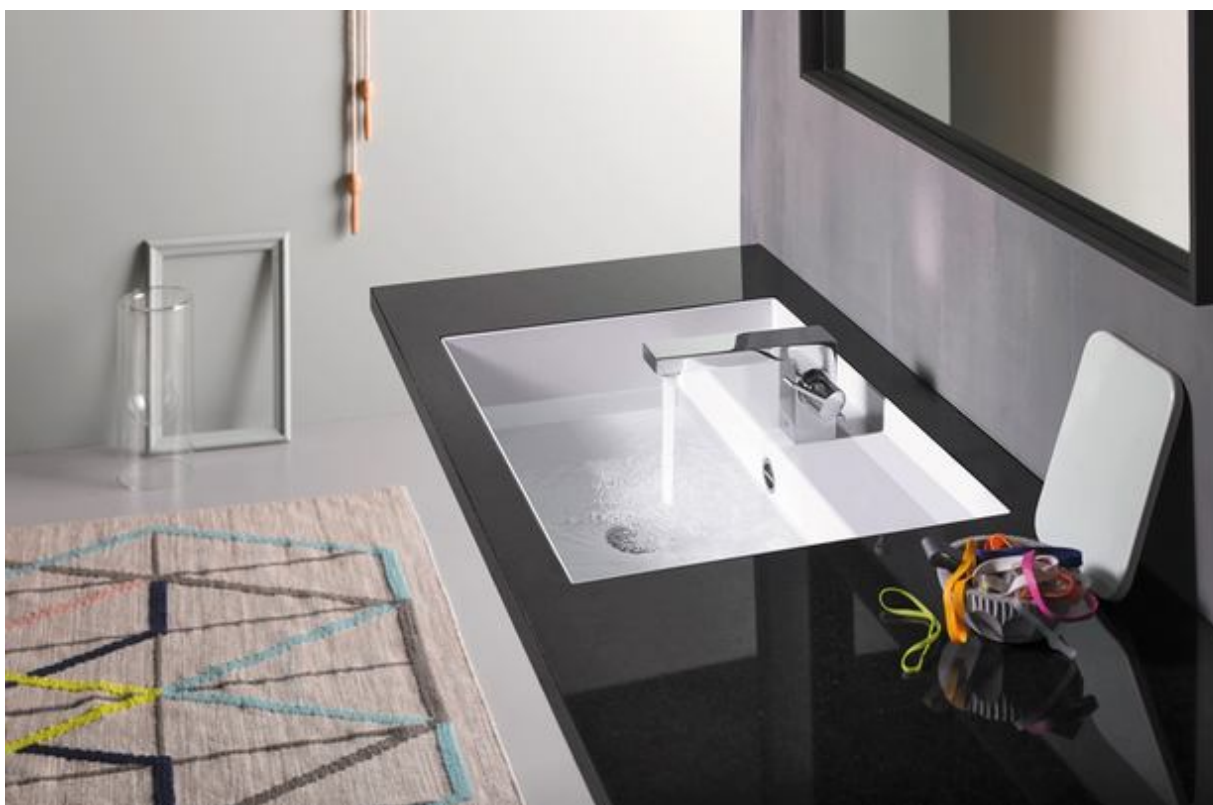

Ванна Squaro Prestige, Villeroy & Boch. Источающий роскошь корпус этой отдельно стоящей ванны собирается вручную из редких и ценных пород дерева, а время изготовления одного экземпляра составляет примерно 32 часа.

Раковина Octagon, Villeroy & Boch Ещё один люксовый предмет сантехники из первоклассных материалов, отличающийся утончённым дизайном и лоском. Используя новый высокопрочный материал Titan Ceram, дизайнер Кай Штеффан смог создать уникальный по формам дизайн Octagon. А благодаря выверенным плоскостям и углам, которые подобно огранённому алмазу образуют ровный восьмиугольник прямо в чаше раковины, её можно узнать из тысячи.

Душевая панель Vivia, Villeroy & Boch. Внимание посетителей на выставке привлекла новая коллекция для ванных комнат Vivia от немецкой компании Villeroy & Boch, в частности, душевая панель со встроенным и защищённым от брызг местом для хранения. Хромированный душ регулируется по высоте при помощи магнитов, а если захочется помыться сидя, то в комплекте есть противоскользящий табурет, что обеспечит максимальную безопасность. Кстати, дверца в месте для хранения сделана из безопасного стекла и обладает мягкими доводчиками во избежание повреждений.

Встраиваемая раковина 2step, Alape. Находясь чуть выше уровня столешницы, 2step имеет уникальную конструкцию, а также края толщиной всего три миллиметра. Раковина состоит из двух уровней: непосредственно самой чаши, куда стекает вода, и функциональной зоны за смесителем, куда можно поставить различные аксессуары. А приподнятые края, созданные из стали и композитного материала, уберегут окружающую поверхность от влаги и брызг, чтобы мебель всегда оставалась сухой.